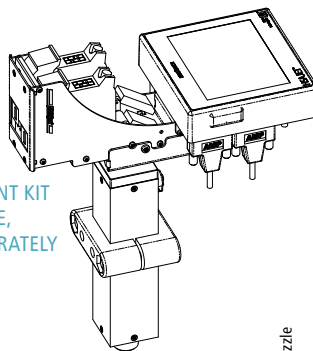

TELESCOPE MOUNT KIT IS AVAILABLE, FOR ORDER, SEPARATELY