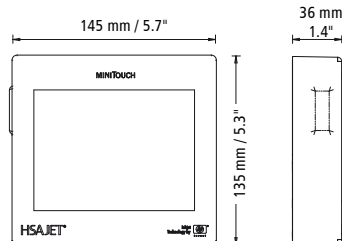

Technické Údaje

HSAJET MINITOUCH MT-HP4

Technologie

HP TIJ 2,5

Frekvence tiskové hlavy

15 khz

Výška tisku

50.8 mm / 2"

1,2,3 nebo 4 tiskové hlavy

Vzdálenost tiskové hlavy

0,5-2,0 mm

(nozzle to print surface)

Napětí

100-240 vac

Paměť

2 gb

Obrazovka

1/4" VGA Touch Screen

320x 240 pixel, barevná

Design software

Minidraw pc na řídicí desce

Software jazykové menu

Angličtina- více jazyků

Tiskové vlastnosti

Left/Right

Upside-down

Other side

Bidirectional

Vlastnosti layoutu

Max délka 65000 px

Rotace objektu- fixní

Obsahové pole

Funguje v mm/inch/point/pixel

Rozhraní

USB

RS232

100 Mbit Ethernet

enkodér input 5-24V SUB-D9

product sensor 5-24V SUB-D9

Signály

Tiskový signál

Signál nízkého množství inkoustu

Signál tiskové zprávy

Odpovídá

CE direktivám

Skříňka

černá v eloxovaném aluminium

Resolution (DPI) (horizontal x vertical)	Max. speed	
	m / min	feet / min
600 x 600	38	125
300 x 300	76	250
600 x 300 1 row	38	125
300 x 300 1 row	152	500
300 x 300	152	500
300 x 150	306	1000

Váha

MTHP4: 0.8 kg

řídící jednotka: 1,5 kg

Doplňky

- Teleskop. skládací kit na montáži 1 nebo 2 tisk hlav side/low a MiniTouch
- Teleskop. skládací kit na montáži 1,2,3 nebo 4 tisk hlav side/low
- Senzor a enkodér
- Můstky a závorky
- Mountings- inocon 53 mm
- Tiskové hlavy- prohlédněte si druhou brožurku
- Distribuční box

MTHP4