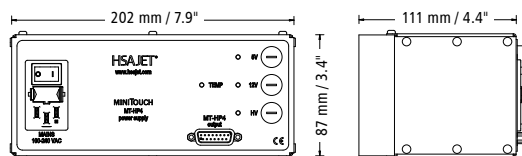

MTHP4

TELESCOPE MOUNT KIT IS AVAILABLE, FOR ORDER, SEPARATELY

MT-HP4 KOMPAKTNÍ JEDNOTKA S 2-PEN (1") TISKOVOU HLAVOU

POWER SUPPLY

DEALER:

Bohemia znak • Opočnice 111 • 289 04
Tel: +420 325 651 271 • Fax: +420 352 651 073
E-mail: info@bohemia-znak • www.bohemia-znak.cz