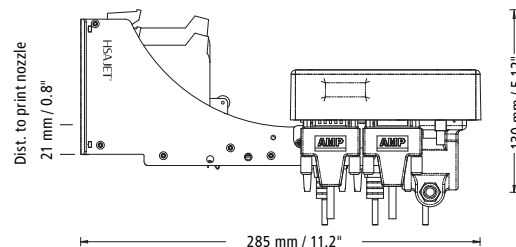

MT-HP4 KOMPAKTNÍ JEDNOTKA S 2-PEN (1") TISKOVOU HLAVOU